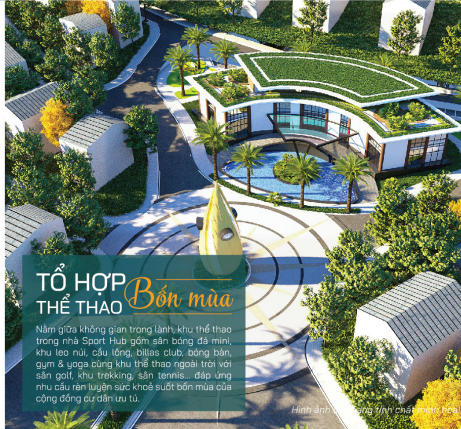

TỔ HỢP THỂ THAO Bốn mùa

Nằm giữa không gian trong lành, khu thể thao trong nhà Sport Hub gồm sân bóng đá mini, khu leo núi, cầu lông, billiards club, phòng gym & spa, phòng khu thể thao ngoài trời với sân golf, khu trekking, sân tennis, đáp ứng nhu cầu rèn luyện sức khoẻ suốt bốn mùa của cộng đồng cư dân ưu tú.